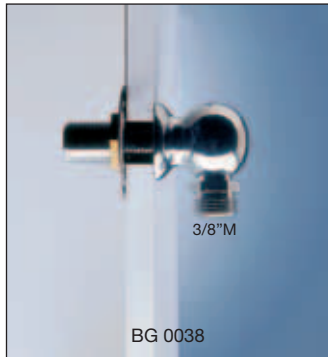

SF 0700

3/8" M