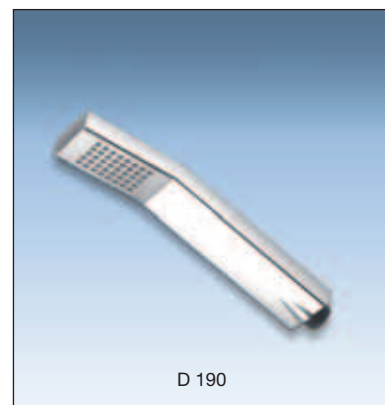

**Rubinetti**  
Taps

RR 3010

RI 2000

RI 3000

**Impugnature  
doccia con curva**  
Elbow shower handles

**Impugnature  
doccia dritte**  
Straight shower handles