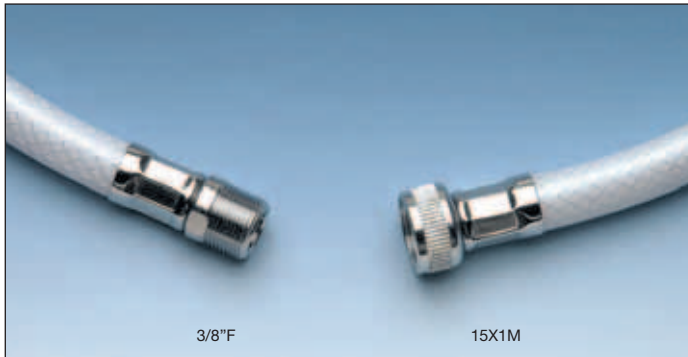

SXPSO

SSPSO